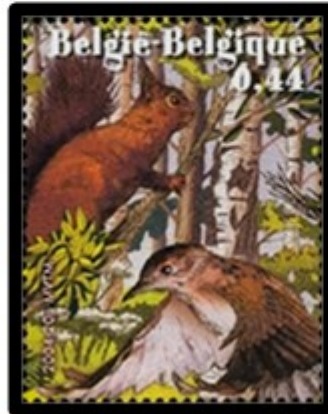

Animali della foresta